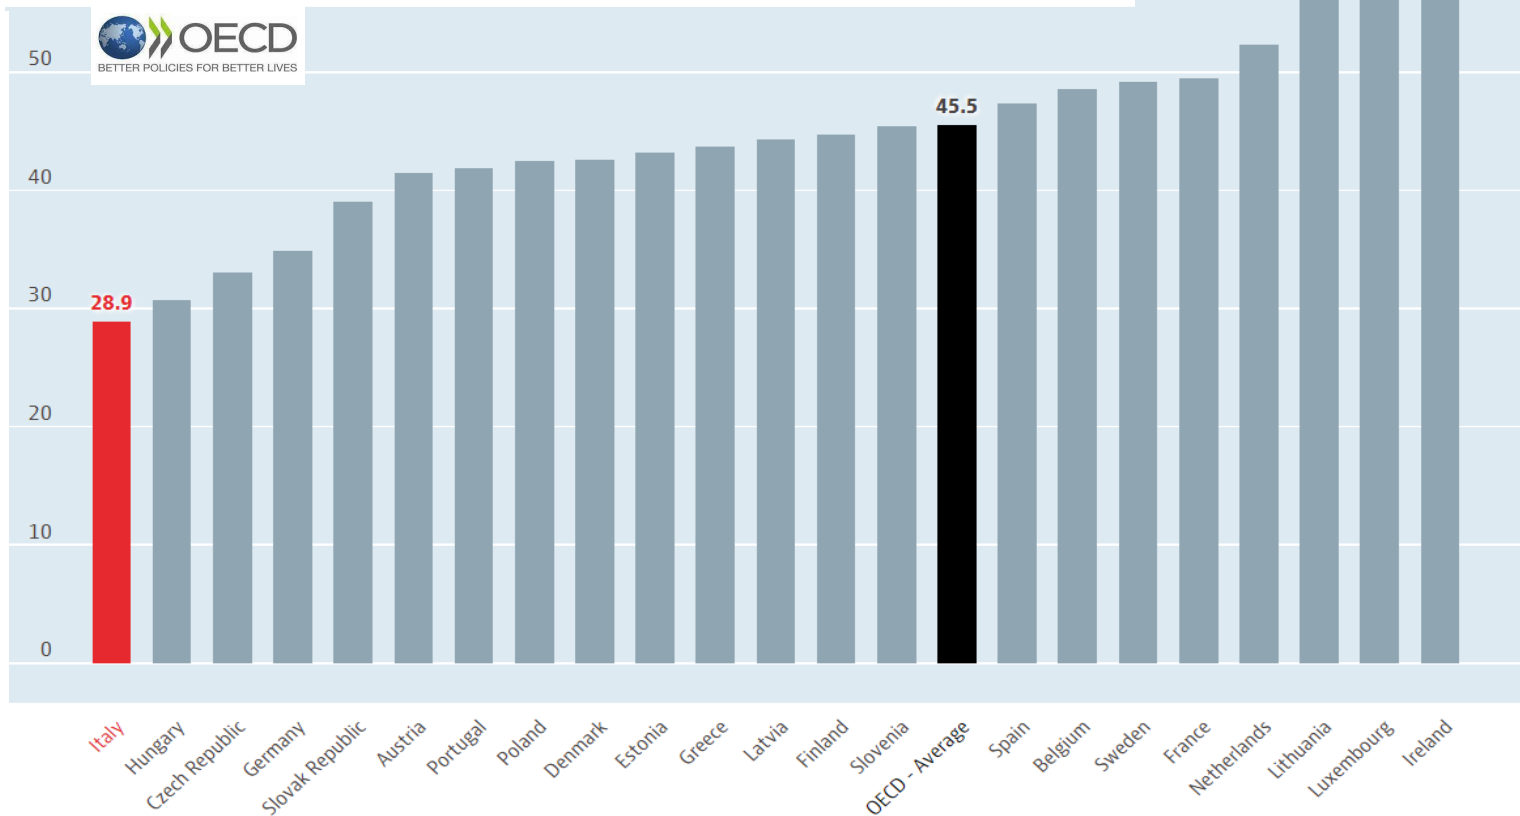

2

centri strategici

1

centro di
eccellenza

36

corsi di
dottorato

100+

brevetti dal
2001

500+

accordi
Erasmus+

54.000

connessioni
telematiche in
periodo
pandemico

UniGe : il territorio

Ventimiglia
(Giardini Botanici Hanbury)

UniGe: la sfida

Population with tertiary education 25-34 year-olds, % in same age group, 2020 or latest available

CAUSE:

- Impatto sugli studi terziari delle disuguaglianze reddituali
- Sottodimensionamento dei servizi residenziali per gli studenti
- Scarsa propensione ad avere fiducia nelle opportunità offerte dai percorsi universitari